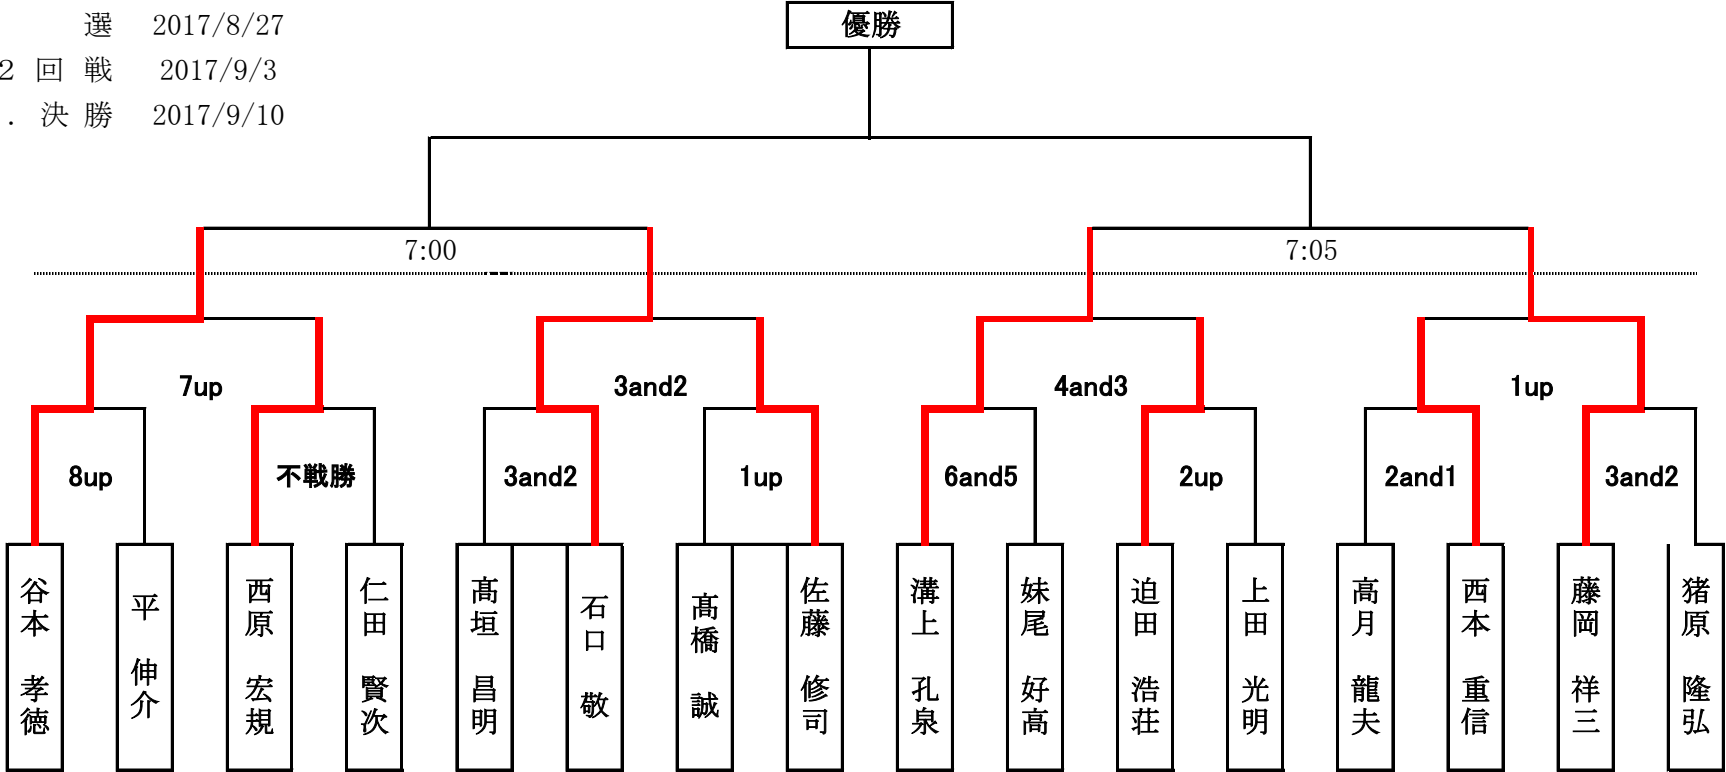

久井カントリークラブ 2017年 理事長杯組合せ

予選 2017/8/27  
 1. 2 回 戦 2017/9/3  
 準決 . 決勝 2017/9/10

予選 順位	1	16	8	9	4	13	5	12	2	15	7	10	3	14	6	11
H D	5	9	10	9	10	7	7	11	3	5	3	7	10	4	4	7
gross	106	138	129	128	125	130	122	135	111	132	118	126	124	126	118	128
H D	7.5	13.5	15	13.5	15	10.5	10.5	16.5	4.5	7.5	4.5	10.5	15	6	6	10.5
net	98.5	124.5	114.0	114.5	110.0	119.5	111.5	118.5	106.5	124.5	113.5	115.5	109.0	120.0	112.0	117.5